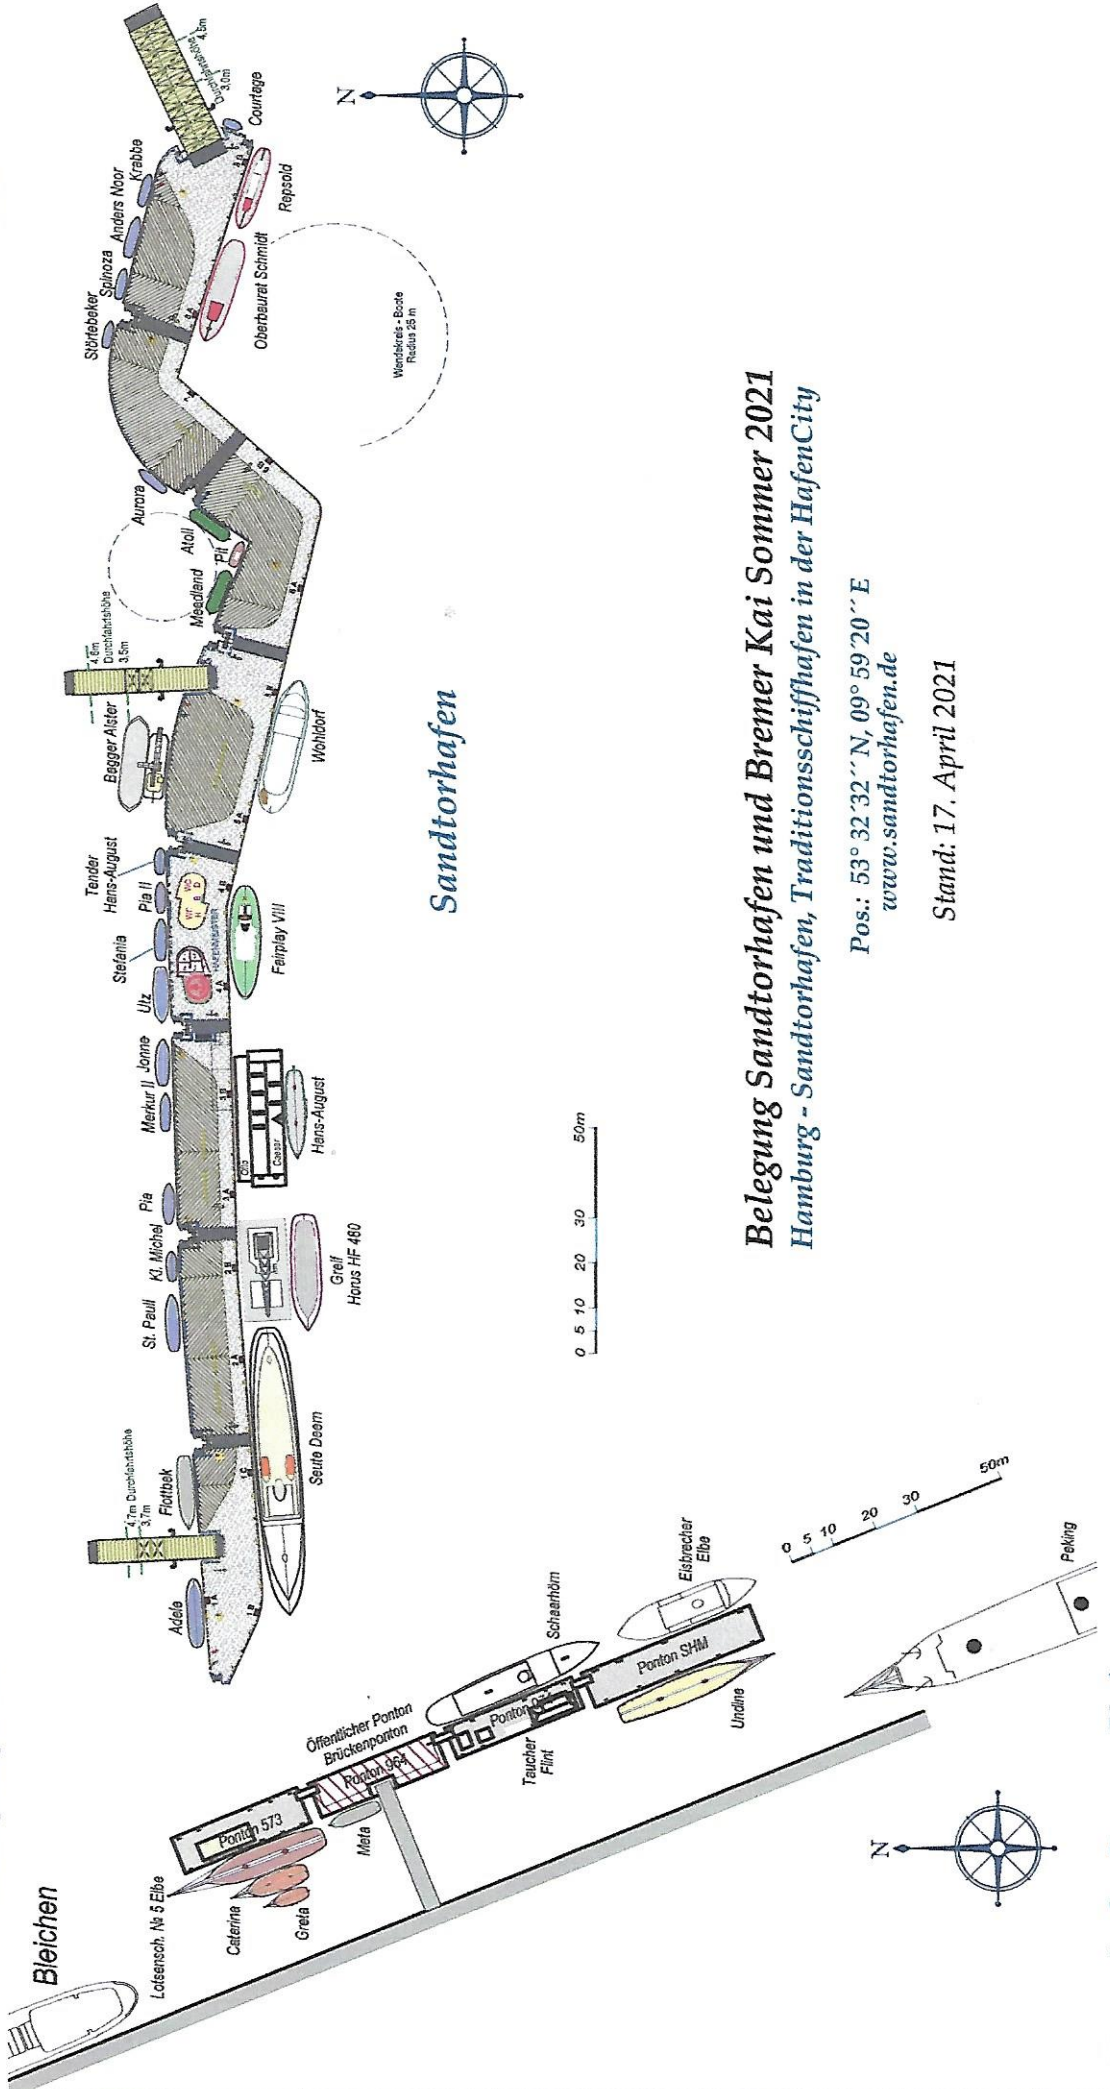

### STIFTUNG HAMBURG MARITIM

Stiftung-Hamburg-Maritim Traditionsschiffhafen Sandtorhafen  
20457 Hamburg Ponton 4A  
[www.stiftung-hamburg-maritim.de](http://www.stiftung-hamburg-maritim.de)

## Sandtorhafen

### Belegung Sandtorhafen und Bremer Kai Sommer 2021 Hamburg - Sandtorhafen, Traditionsschiffhafen in der HafenCity

Pos.: 53° 32' 32" N, 09° 59' 20" E  
[www.sandtorhafen.de](http://www.sandtorhafen.de)

## Hansahafen Bremer Kai