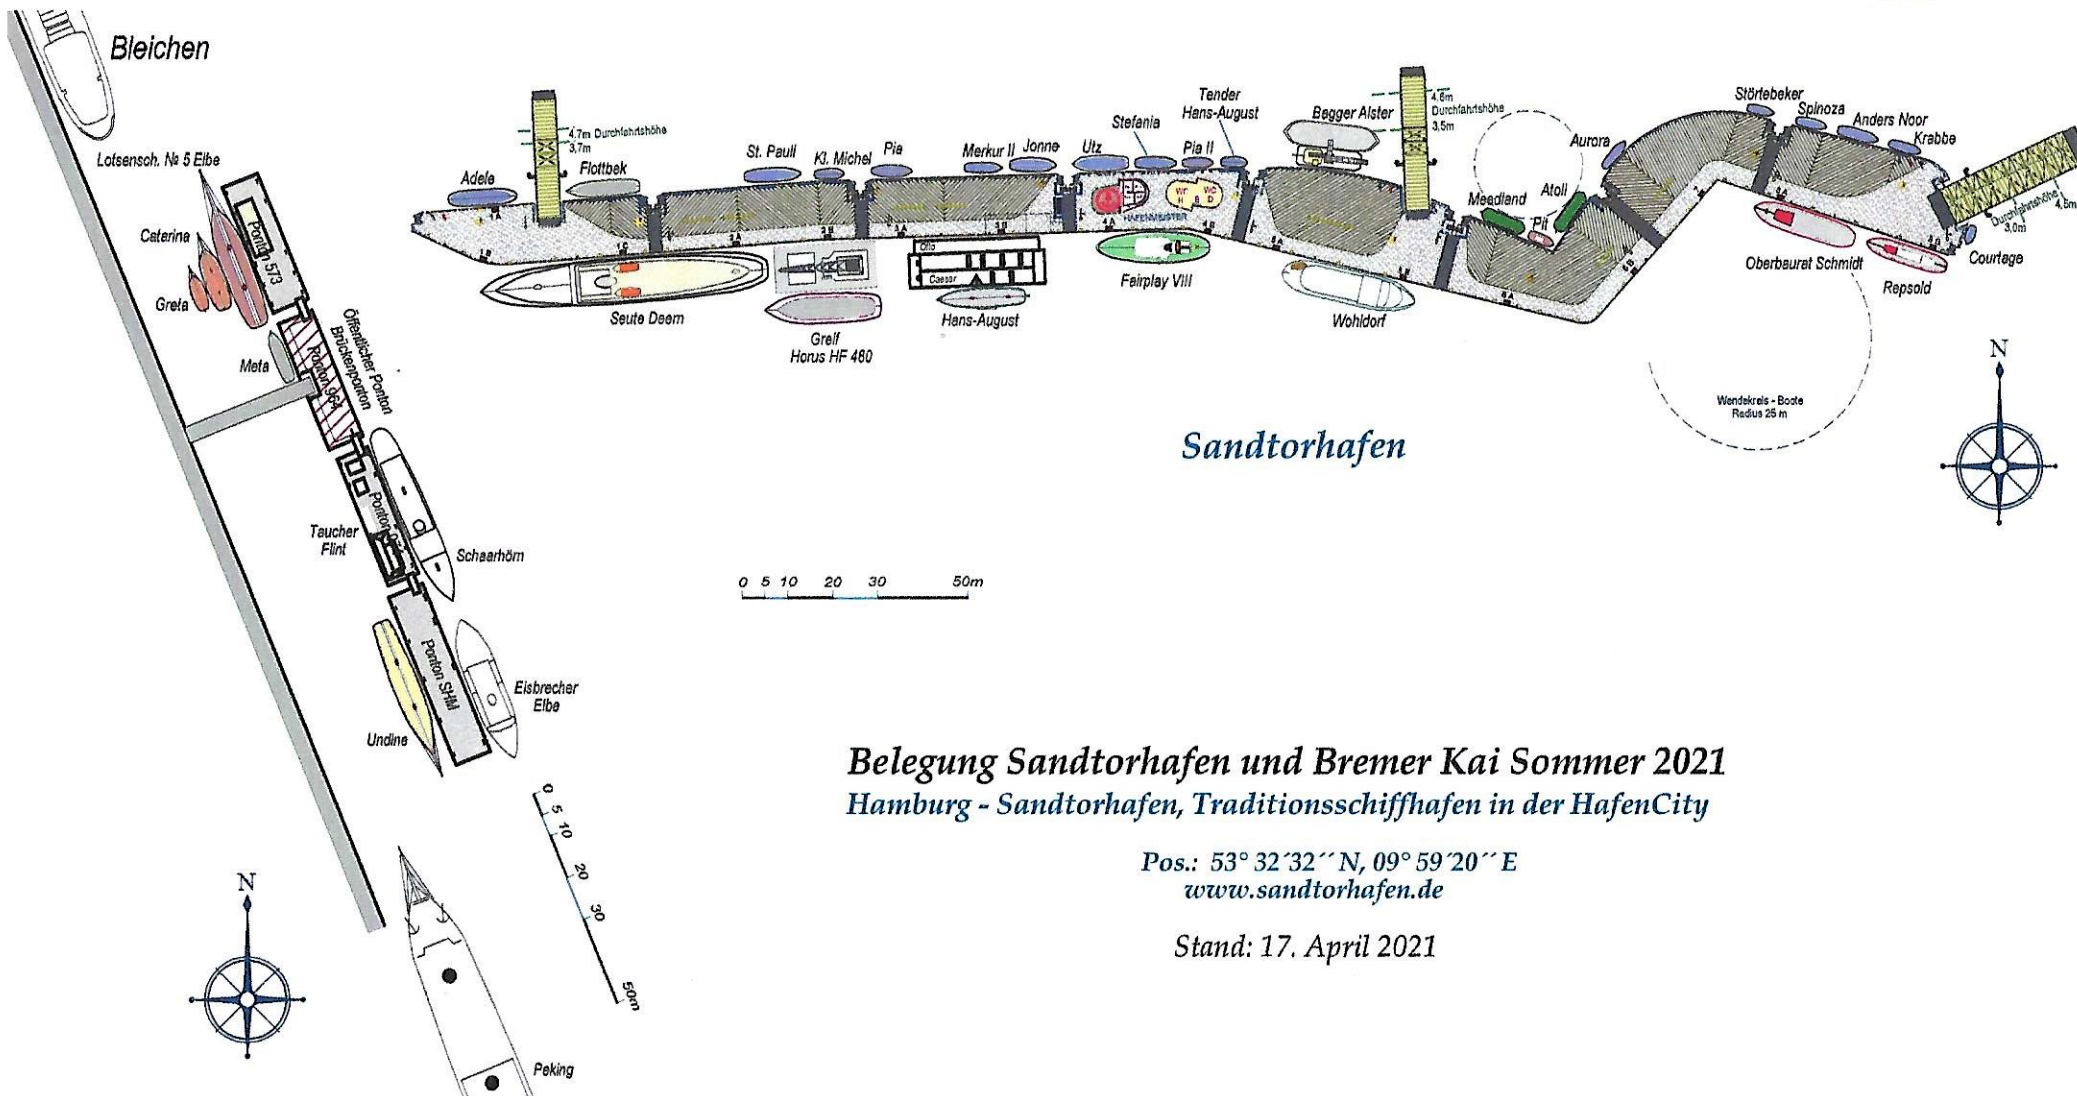

STIFTUNG HAMBURG MARITIM

Stiftung Hamburg Maritim Traditionsschiffhafen Sandtorhafen  
20457 Hamburg Ponton 4A  
www.stiftung-hamburg-maritim.de

### Belegung Sandtorhafen und Bremer Kai Sommer 2021 Hamburg - Sandtorhafen, Traditionsschiffhafen in der HafenCity

Pos.: 53° 32' 32" N, 09° 59' 20" E  
[www.sandtorhafen.de](http://www.sandtorhafen.de)

Stand: 17. April 2021

Hansahafen Bremer Kai